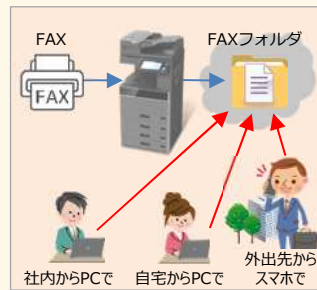

オンラインストレージであんしん・べんりにファイル共有

Office
Solution 東芝テックの「オフィスソリューション」

東芝テック株式会社

ドキュメントソリューション

コピー・プリント・FAX・スキャン機能はもちろん、POP作成から大量印刷まで、さまざまなシーンに対応するラインナップをご用意しています。オプションで名刺の連続読取りや手書き文章の電子化など、簡単にデータ化が始められる機能もあります。

デジタル複合機 **e-STUDIO**

高速名刺スキャン

耐水紙・マグネットなどに直接印刷

受信FAXをどこからでも確認

COPY

PRINT

SCAN

FAX*

A3対応